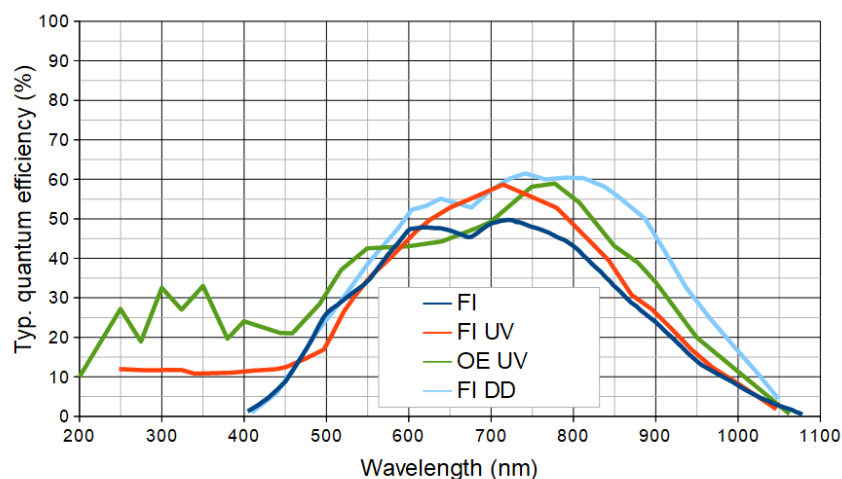

Общая спецификация ELSE для UV VIS NIR

Частота считывания пикселей	50 кГц, 100 кГц, 250 кГц, 500 кГц, 1 МГц, 3 МГц (5 МГц для режима визуализации)
Разрешение AD-конвертера	18-битный
Программное обеспечение	ПО greateyes Vision для Windows 7/10
SDK и драйверы	SDK для Windows/Linux, драйвер для Python, LabVIEW, EPICS, система Tango
Источник питания	80–240 В переменного тока, 47–63 Гц, макс. 1,1 А (230 В переменного тока), 1,9 А (115 В переменного тока)
Сертификация	CE
Линейность	Лучше, чем 99%

Кривые квантовой эффективности Базовые ПЗС-сенсоры с фронтальной подсветкой