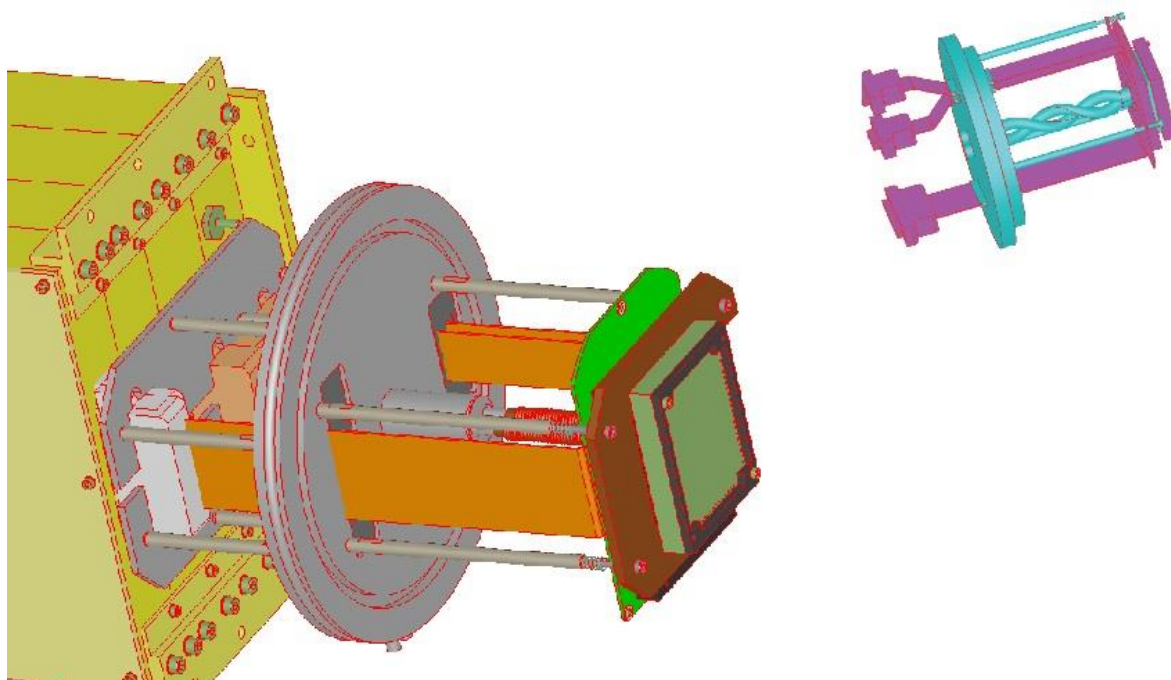

Индивидуальные ПЗС-камеры

В дополнение к большому портфолио научных камер, компания greateyes предлагает специализированные детекторы.

- Переменное расстояние фокальной плоскости и фланца.
- Переменный угол датчика относительно плоскости фланца.
- Различные типы фланцев: например, CF DN160 со встроенной выхлопной трубой для сверхвысокого вакуума.
- Герметичные камеры только с водяным охлаждением (без воздушного охлаждения).
- Специальная маркировка или индивидуальный графический дизайн на корпусе камеры для OEM-приложений.
- Специальные оконные материалы, такие как бериллий, алюминий, MgF_2 .
- Специальные программные модули.