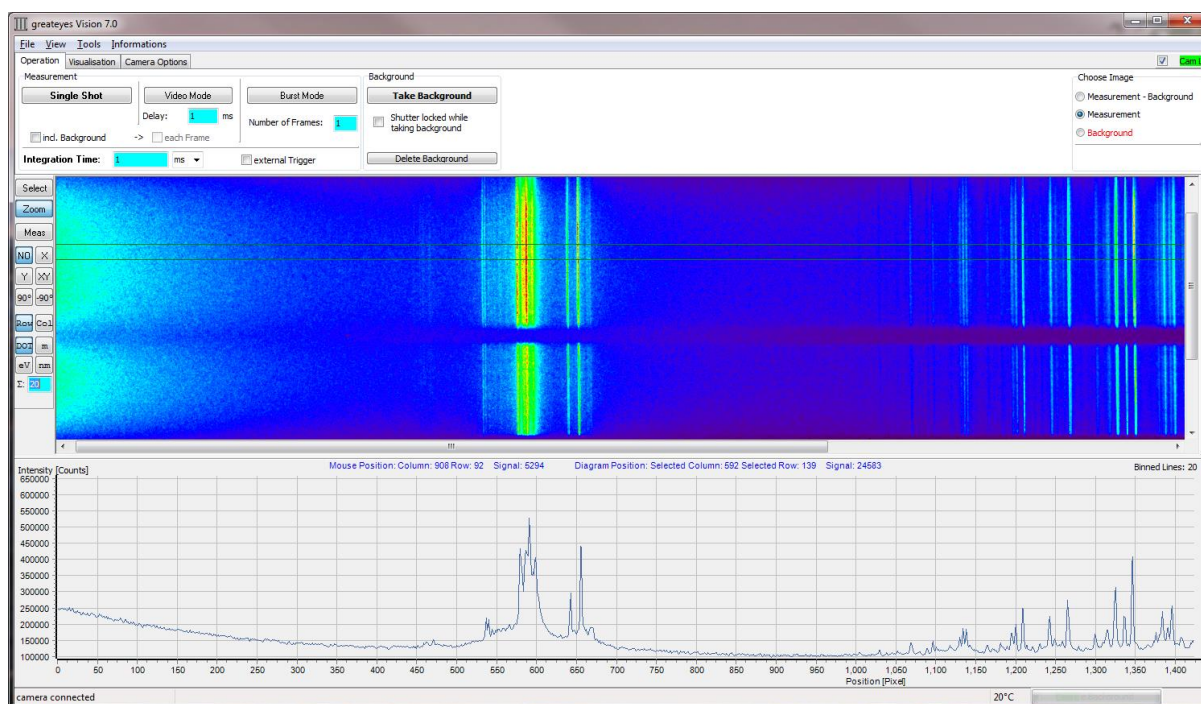

Программное обеспечение ПО Greateyes Vision

Пакет программного обеспечения Greateyes Vision обеспечивает доступ ко всем функциям камеры. Он включает в себя комплексные возможности визуализации, анализа и хранения, а также поддерживает важные функции, такие как калибровка длины волны и геометрическая калибровка, режимы обрезки и серийной съемки, а также различные форматы файлов. Программное обеспечение работает на 32/64-битных системах Windows. Для интеграции в другие системы доступен комплект разработки программного обеспечения и драйверы.

Функции		
Поддерживает режимы кадрирования и серийного считывания для более высокой частоты кадров и точного временного разрешения.	Поддерживает гибкую горизонтальную и вертикальную группировку	Длина волны и геометрическая калибровка
Различные форматы файлов: JPG, BMP, TXT, TIFF (16-бит), необработанные данные DAT.	Доступно множество драйверов для интеграции в другие системы	Языковая поддержка на английском и немецком языках
Комплексные визуализации и обработки изображений	Работает на 32/64-битных системах Windows