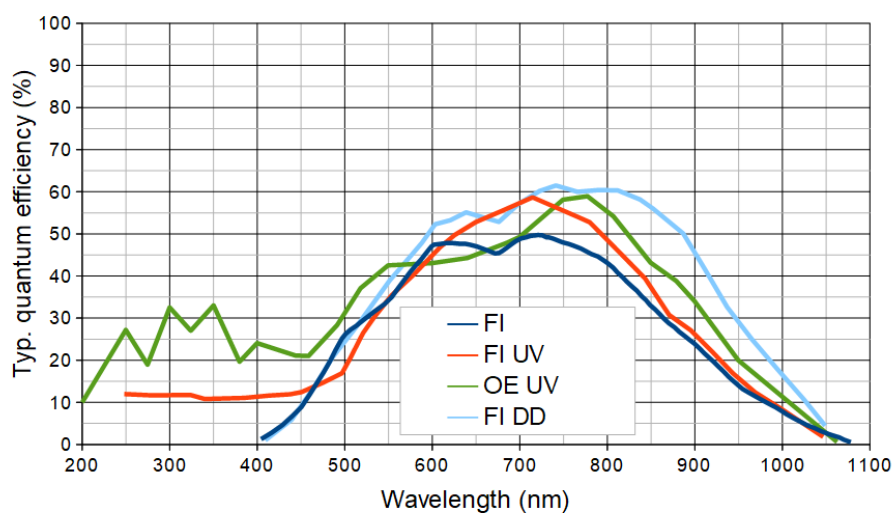

Общая спецификация ELSE для UV VIS NIR

Частота считывания пикселей	50 кГц, 100 кГц, 250 кГц, 500 кГц, 1 МГц, 3 МГц (5 МГц для режима визуализации)
Разрешение AD-конвертера	18-битный
Программное обеспечение	ПО greateyes Vision для Windows 7/10
SDK и драйверы	SDK для Windows/Linux, драйвер для Python, LabVIEW, EPICS, система Tango
Источник питания	80–240 В переменного тока, 47–63 Гц, макс. 1,1 А (230 В переменного тока), 1,9 А (115 В переменного тока)
Сертификация	CE
Линейность	Лучше, чем 99%

Кривые квантовой эффективности Базовые ПЗС-сенсоры с фронтальной подсветкой